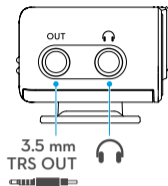

&gt;

TX1

TX2

**C****TX** + 

DJI Osmo Pocket 3

**i**

Intelligent Noise Cancelling  
智能降噪

①		REC
②		TX ((••)) RX
		TX (⌂) RX
		Linking 连接中
		TX
		TX
		Linking 连接中
		Intelligent Noise Cancelling 智能降噪