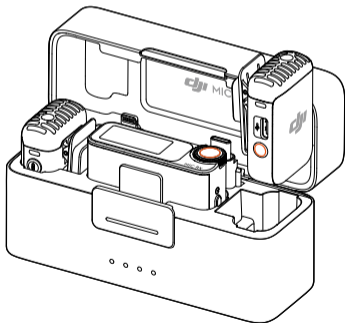

dji MIC 2

Quick Start Guide 快速入门指南

v1.0